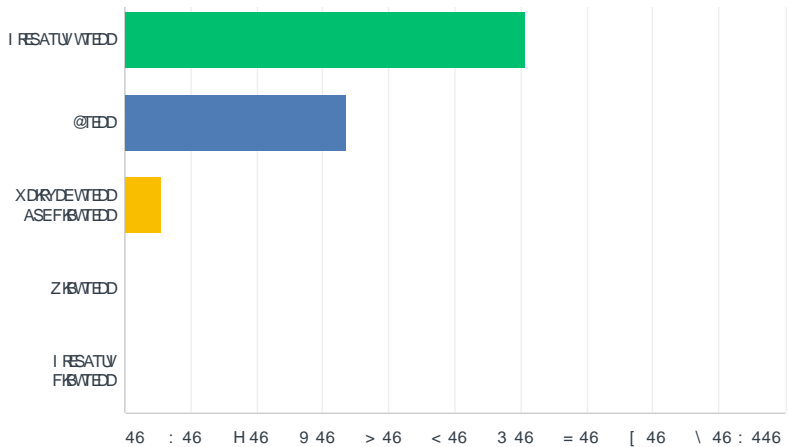

Oj ^ _ ` a bcNd` ^`	a ` ^eNj ^ ` ^`	
I RESATUV WTEDD	34536	7 8
@TEDD	995:6	8 ;
XDRYDEVTEDD ASEFIBWTEDD	<5>6	7
ZIBWTEDD	4546	?
I RESATUV FIBWTEDD	4546	?
INIMOP		000

hi j kl rkl I nōhpq nrst out onv wkonxn yz | nj zy t rn
pn nzs x pv } k { ryn ~ • € y •

@ABCDEFGHIH | JKLLFG4